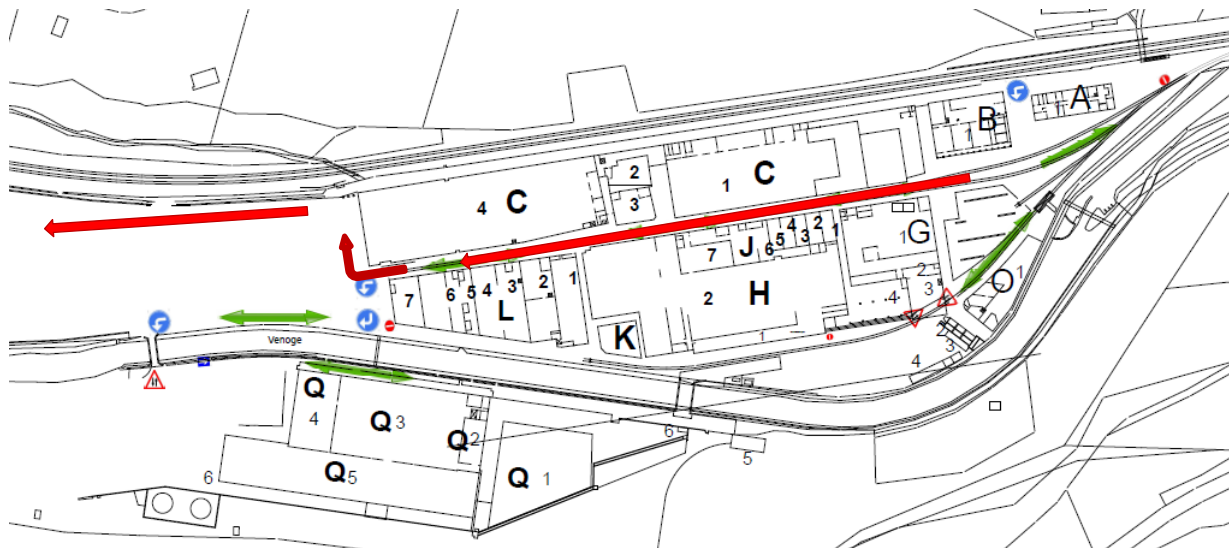

Accès au centre Maison Planzer Transports SA à Penthalthaz

Adresse :

Maison Planzer Transports SA

Chemin de l'Islettaz 2

1305 Penthalthaz

Sortie Autoroute Cossonay,

Suivre direction « Cossonay »

Après avoir passé le pont CFF,

Prendre à droite au giratoire (Magasin Coop)

En arrivant sur le site, prendre l'allée centrale, puis à droite et contourner le bâtiment.

Laisser le véhicule devant le bâtiment et s'annoncer à la réception

Quai 23-24-25